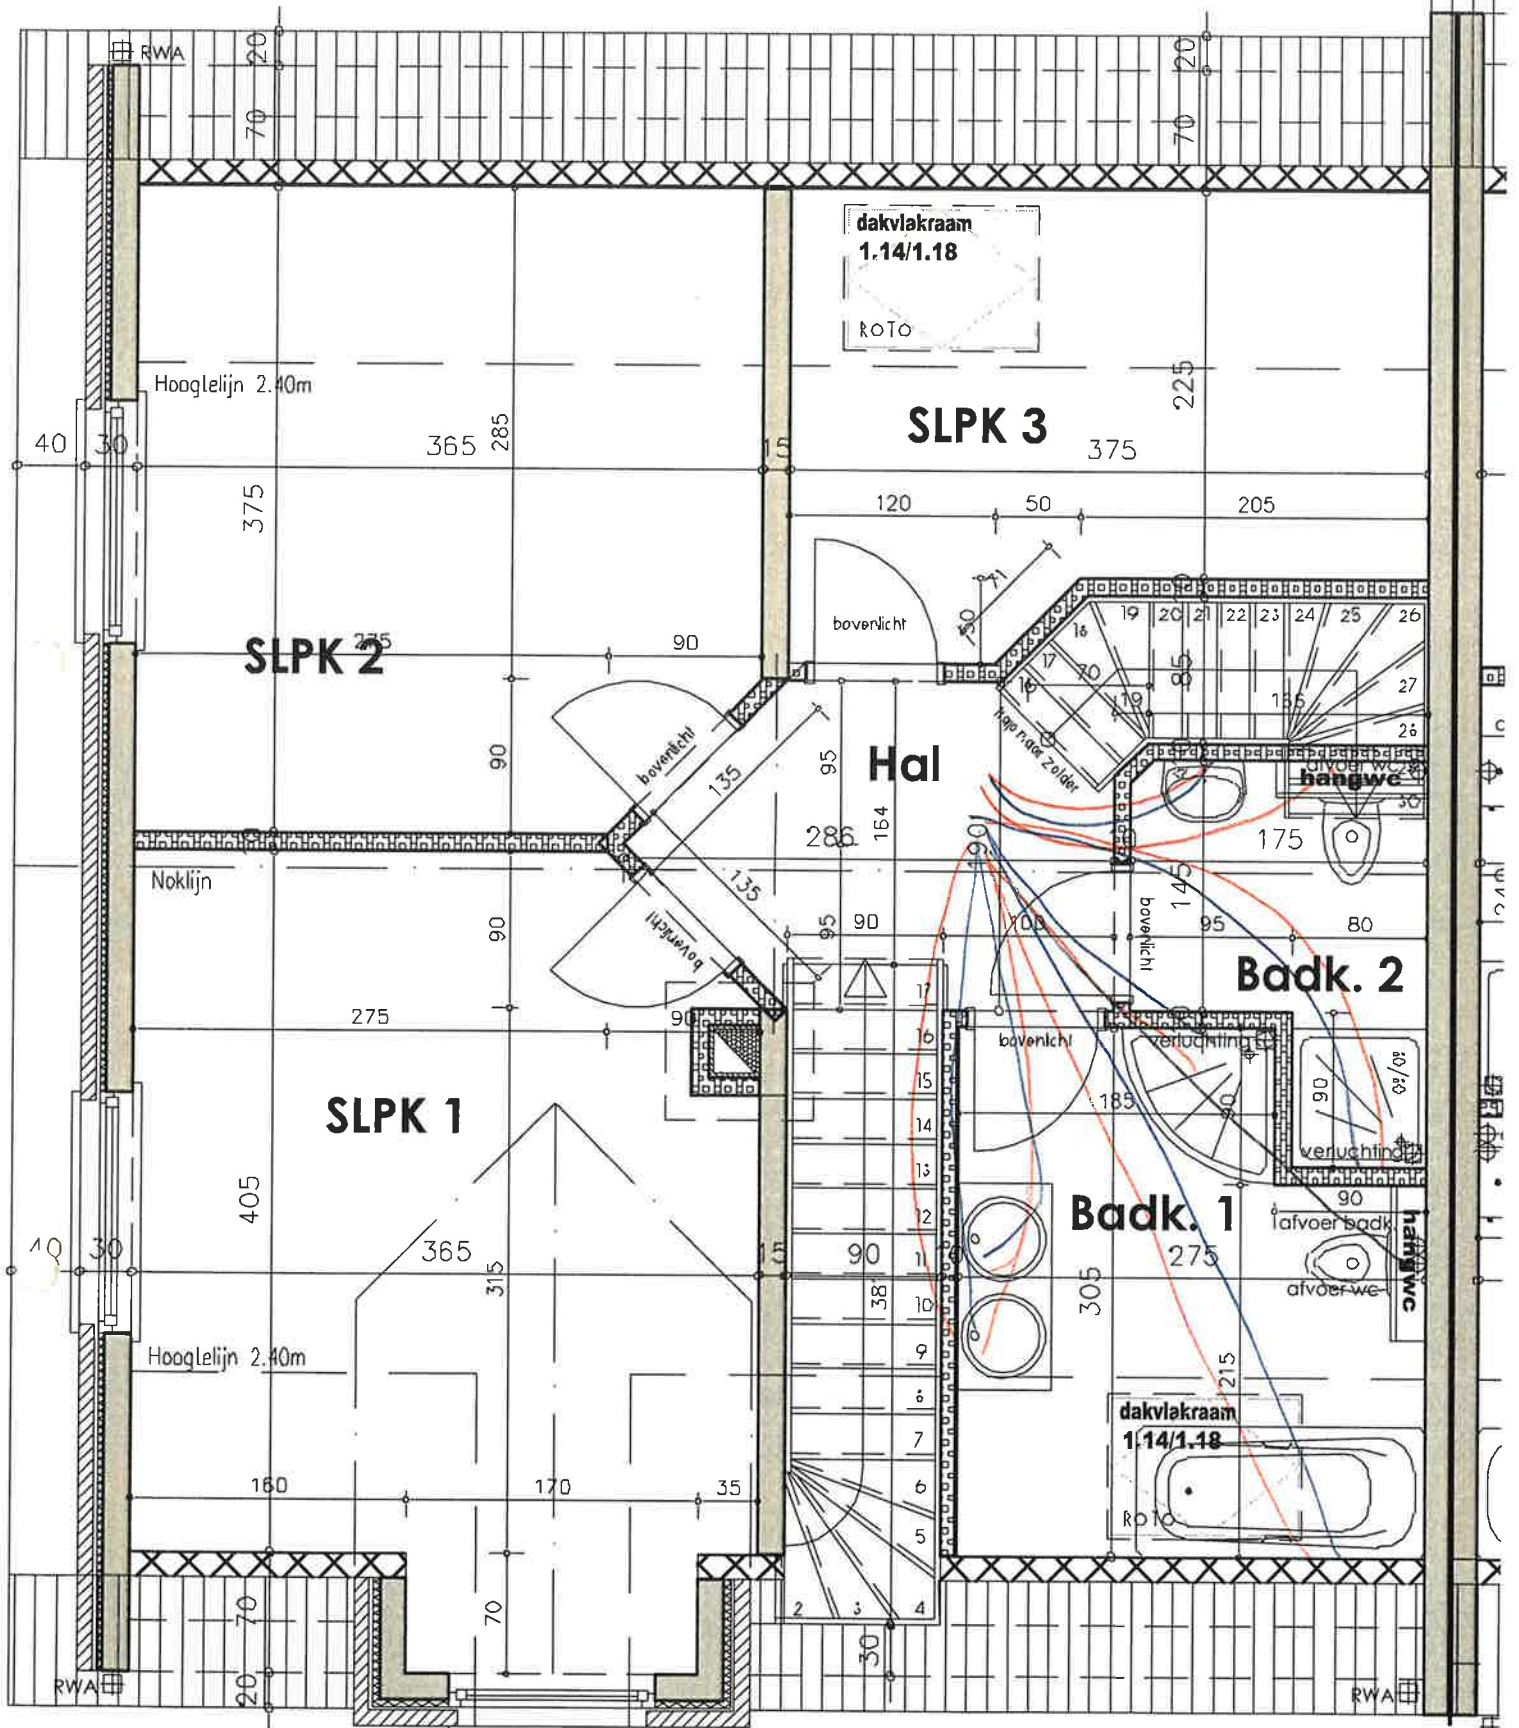

KLH = 3.25m
 (vanaf vloerhoogte tot bovenkant spande)

Dakhelling = 50°

KLH = 3.25m
 (vanaf vloerhoogte tot bovenkant spande)

Dakhelling = 50°

NOTA: CV-GAS OP ZOLDER

klantnr. : 12381
 lotnr. : 8

KLH = 3.25m
 (vanaf vloer tot bovenkant opende)

Dakhelling = 50°