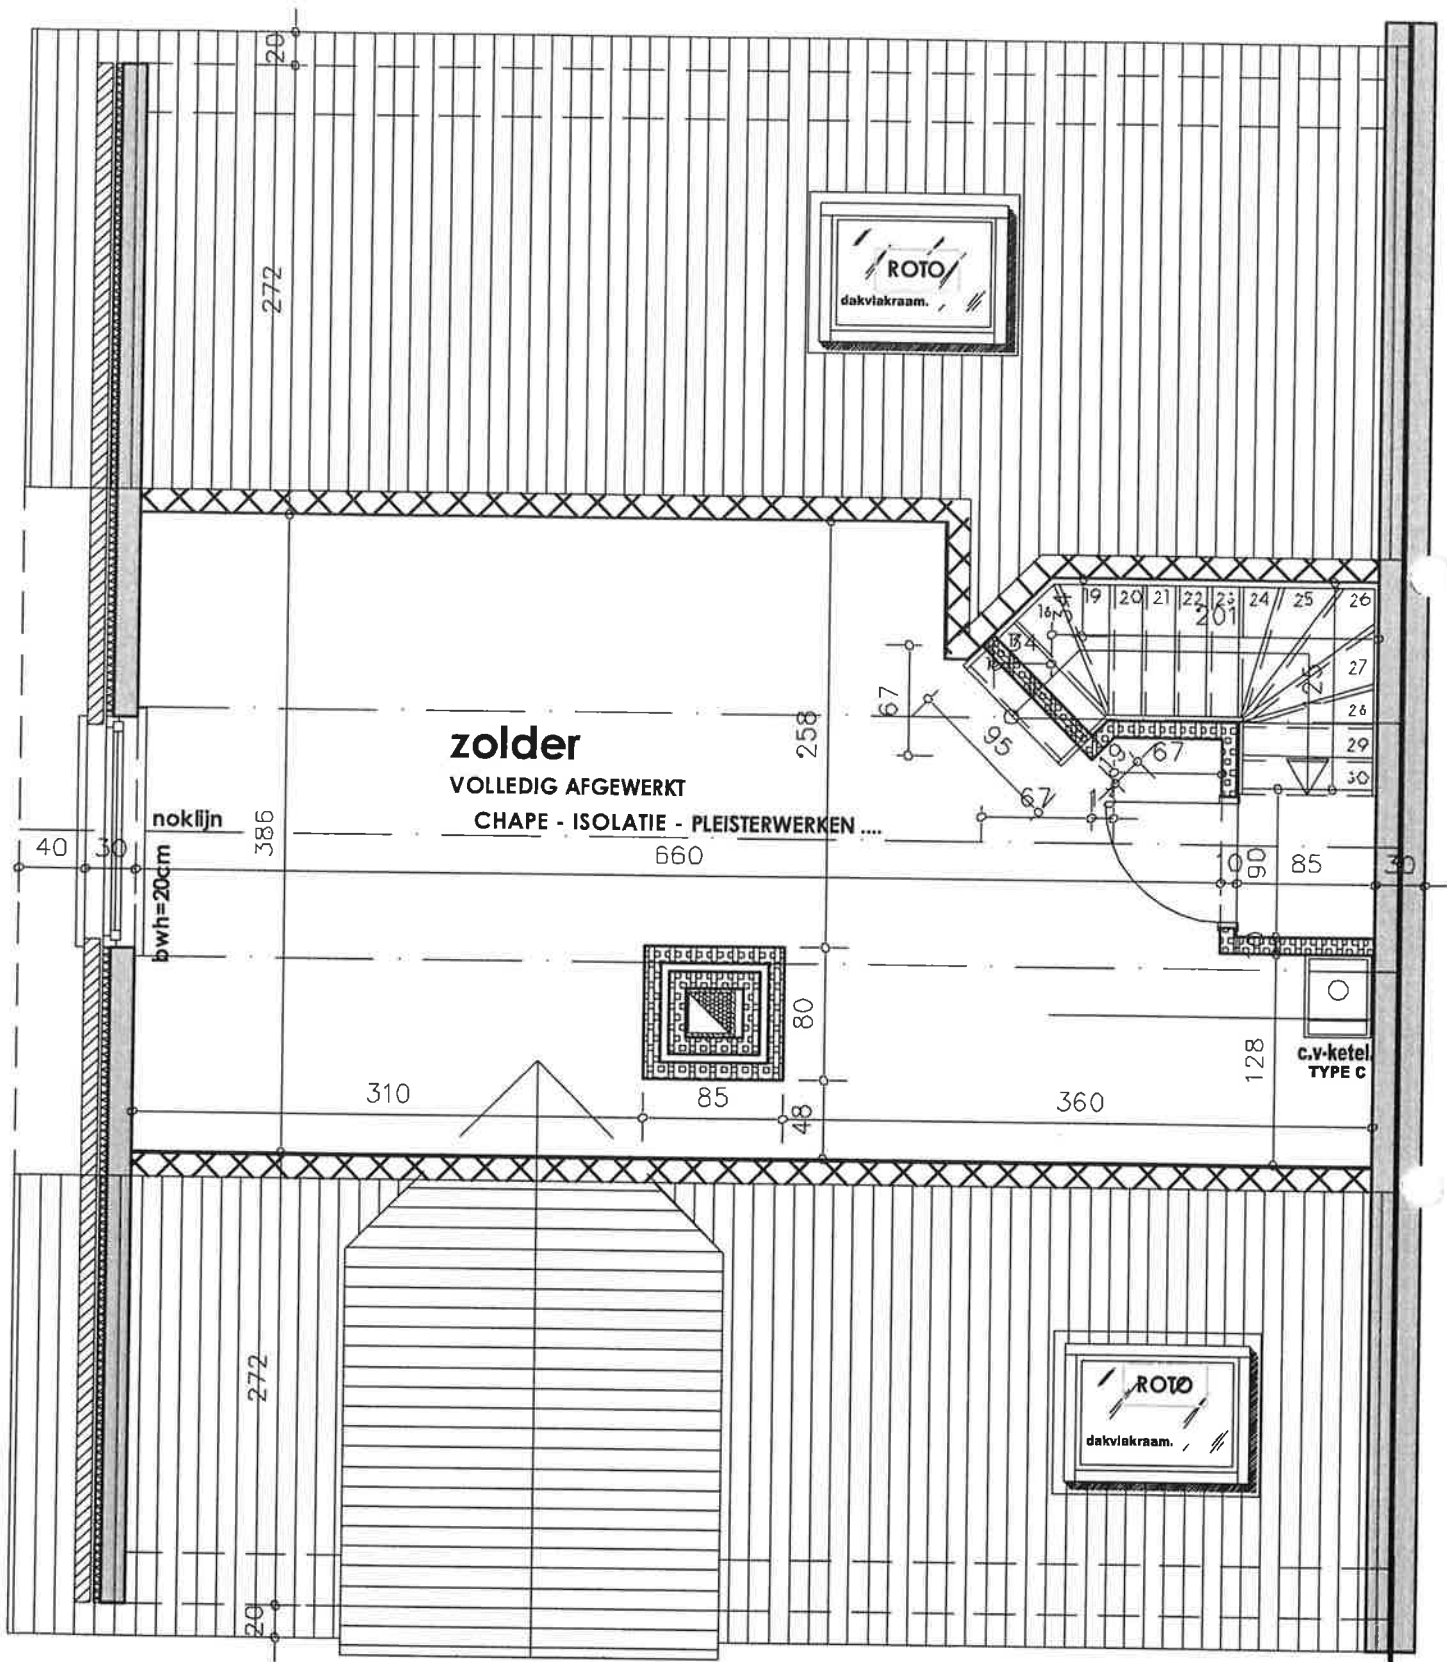

KLH = 3.25m
 (vanaf vloerhoogte tot bovenkant spande)

Dakhelling = 50°

KLH = 3.25m
 (vanaf vloerhoogte tot bovenkant spande)

Dakhelling = 50°

NOTA: CV-GAS OP ZOLDER

klantnr. : 12381
 lotnr. : 8

KLH = 3.25m
 (vanaf vloer tot bovenkant opende)

Dakhelling = 50°